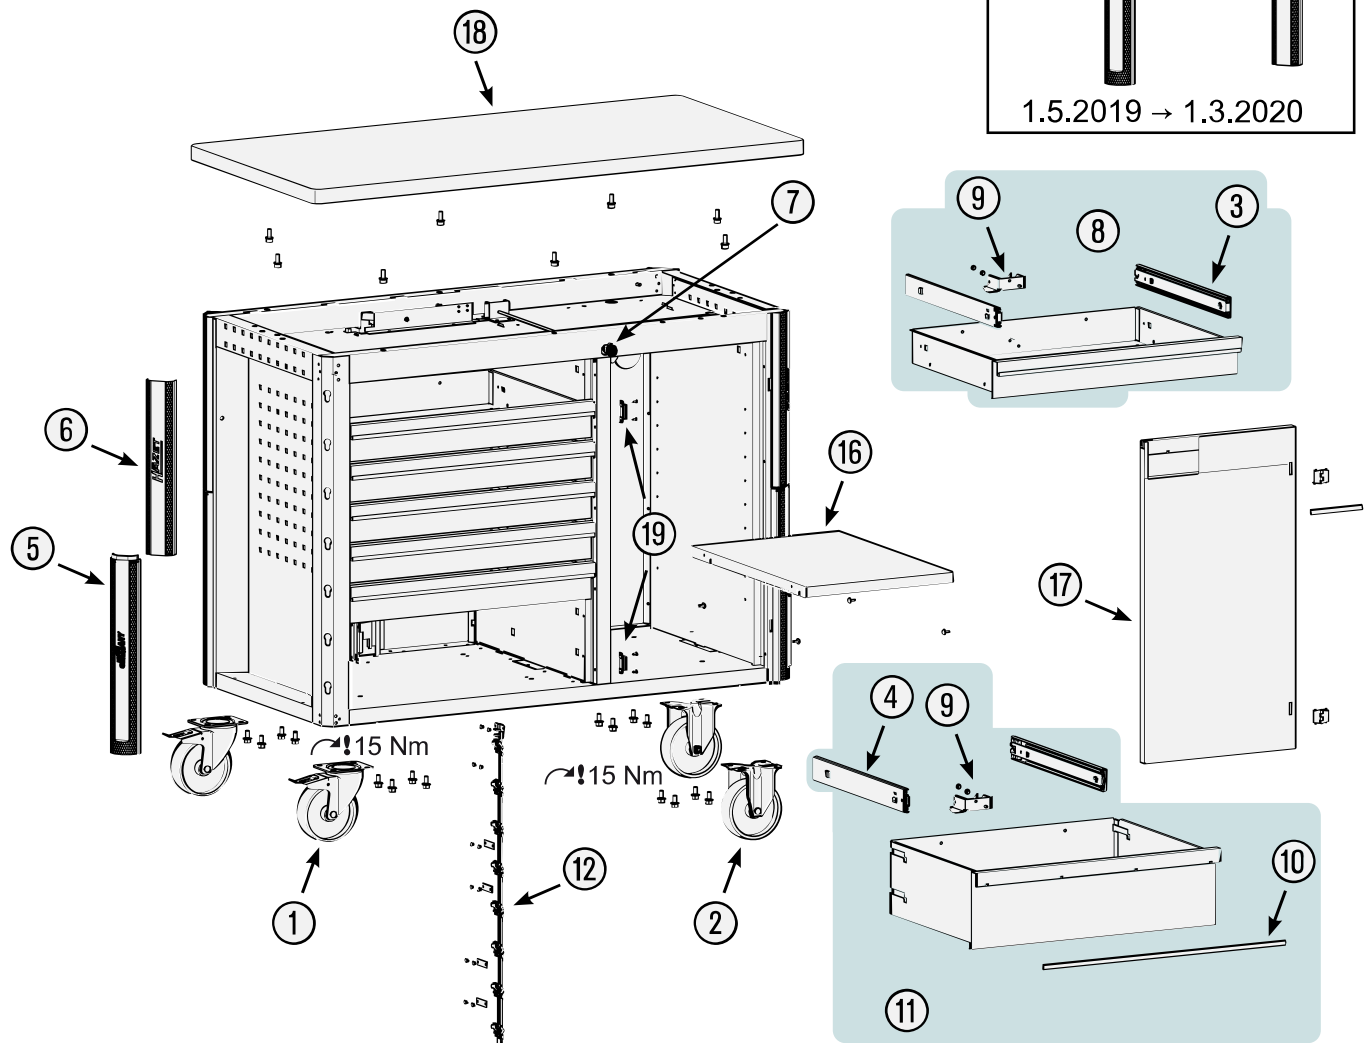

# Erersatzteile 179 NW-8

Spare parts · Pièces de rechange

Pos	HAZET No.	Bezeichnung	Designation	Désignation	
1	179NW-011 A	Lenkrolle · mit Feststeller · blau · Ø 125 mm · (Bj. 1.1.2021 →)	Swivel castor · with brake · blue · Ø 125 mm · (model year 01/01/2021 →)	Galet pivotant · avec frein de blocage · Bleu · Ø 125 mm · (années 01.01.2021 →)	1
1	179W-011	Lenkrolle · mit Feststeller · schwarz · Ø 125 mm · (Bj. → 31.12.2020)	Swivel castor · with brake · black · Ø 125 mm (model year → 31/12/2020)	Galet pivotant · avec frein de blocage · Noir · Ø 125 mm (années → 31/12/2020)	1