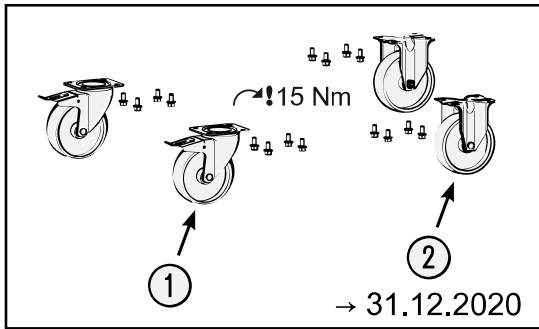

# Erersatzteile 179 NW-8

Spare parts · Pièces de rechange

Pos	HAZET No.	Bezeichnung	Designation	Désignation	
1	179NW-011 A	Lenkrolle · mit Feststeller · blau · Ø 125 mm · (Bj. 1.1.2021 →)	Swivel castor · with brake · blue · Ø 125 mm · (model year 01/01/2021 →)	Galet pivotant · avec frein de blocage · Bleu · Ø 125 mm · (années 01.01.2021 →)	1
1	179W-011	Lenkrolle · mit Feststeller · schwarz · Ø 125 mm · (Bj. → 31.12.2020)	Swivel castor · with brake · black · Ø 125 mm (model year → 31/12/2020)	Galet pivotant · avec frein de blocage · Noir · Ø 125 mm (années → 31/12/2020)	1