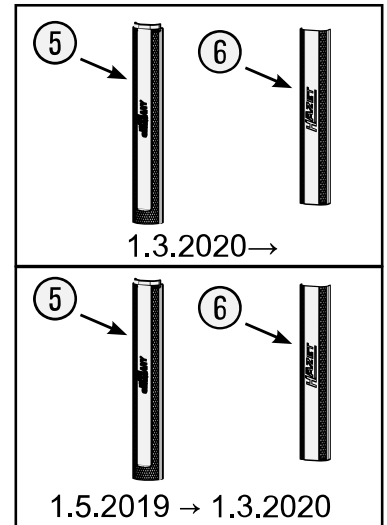

# Erersatzteile 179 NW-8

Spare parts · Pièces de rechange

Pos	HAZET No.	Bezeichnung	Designation	Désignation	
1	179NW-011 A	Lenkrolle · mit Feststeller · blau · Ø 125 mm · (Bj. 1.1.2021 →)	Swivel castor · with brake · blue · Ø 125 mm · (model year 01/01/2021 →)	Galet pivotant · avec frein de blocage · Bleu · Ø 125 mm · (années 01.01.2021 →)	1
1	179W-011	Lenkrolle · mit Feststeller · schwarz · Ø 125 mm · (Bj. → 31.12.2020)	Swivel castor · with brake · black · Ø 125 mm (model year → 31/12/2020)	Galet pivotant · avec frein de blocage · Noir · Ø 125 mm (années → 31/12/2020)	1