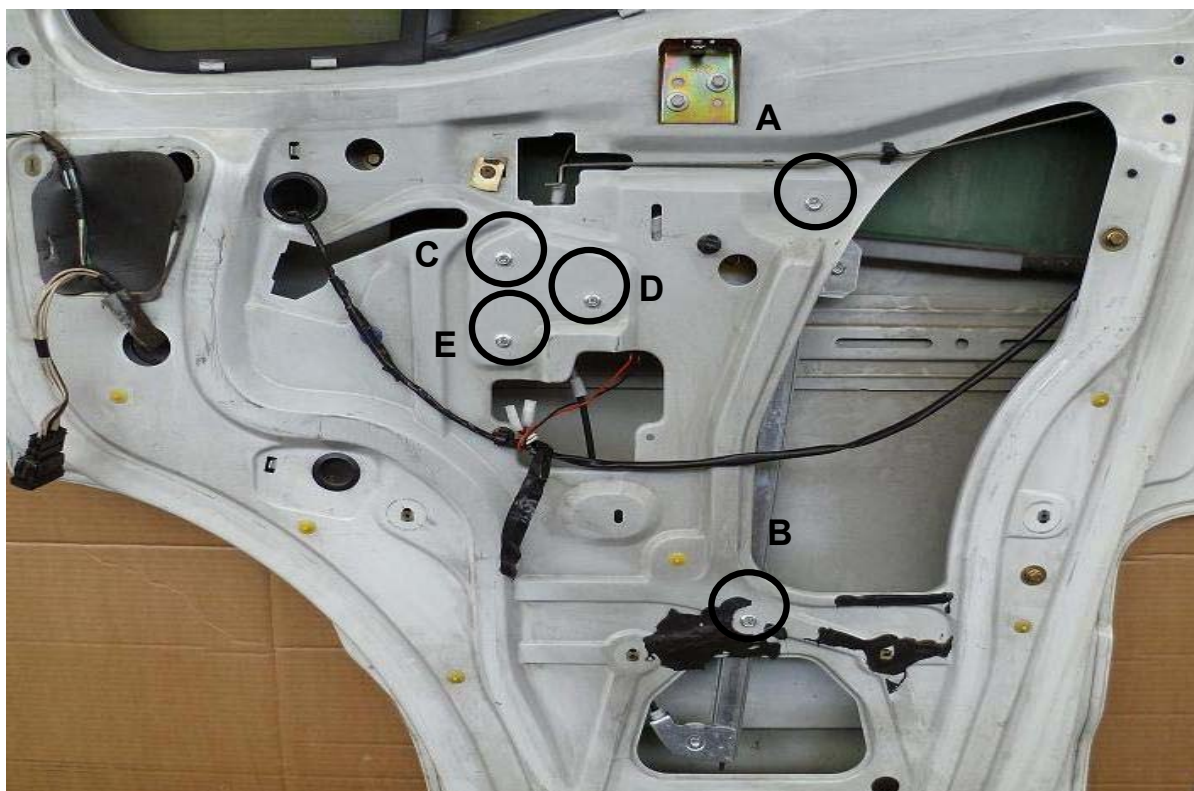

ISTRUZIONI DI MONTAGGIO
INSTRUCTIONS POUR LE MONTAGE
HOW TO FIX IT - INSTRUÇÕES DE MONTAGEM
ΟΔΗΓΙΕΣ ΤΟΠΟΘΕΤΗΣΗΣ - EINBAUANLEITUNG
INSTRUCCIONES DE MONTAJE

IVECO DAILY S2000 - 2000->08/2006 09/2006->

ref. 100697-100698

Anteriore - Avant - Front - Anterior
Εμπρόςθιος - Vorne - Delantero

Posteriore - Arrière - Rear - Posterior
Οπίσθιος - Hinten - Trasero

Adattabilità - Adapter - Adapt - Aplicações - ΑΝΤΙΣΤΟΙΧΙΑ - Ersetzt - Compatible:

Ds-R (500314230 - 504053528)

Sn-L (500314229 - 504053527)

Informativa - Information - Enquiry - Informação - ΣΧΟΛΙΑ - Hinweis - Información :

- I punti di ancoraggio indicati A-B-C-D-E corrispondono agli STESSI PUNTI DI ANCORAGGIO dell'alzacristallo originale.
- Les points d'ancrage indiqués A-B-C-D-E sont les mêmes de la pièce d'origine.
- The fixation points showed A-B-C-D-E correspond to the ones of the genuine part.
- Os pontos de apoio indicados em A-B-C-D-E correspondem aos MESMOS PONTOS DE APOIO do elevador original
- Τα σημεία επαφής που παρουσιάζονται ως A-B-C-D-E αντιστοιχούν στα ίδια με τα γνήσια ανταλλακτικά
- Die Befestigungspunkte A-B-C-D-E entsprechen denen des Original-Teiles
- Los puntos de anclaje marcados A-B-C-D-E son los mismos del elevalluna original