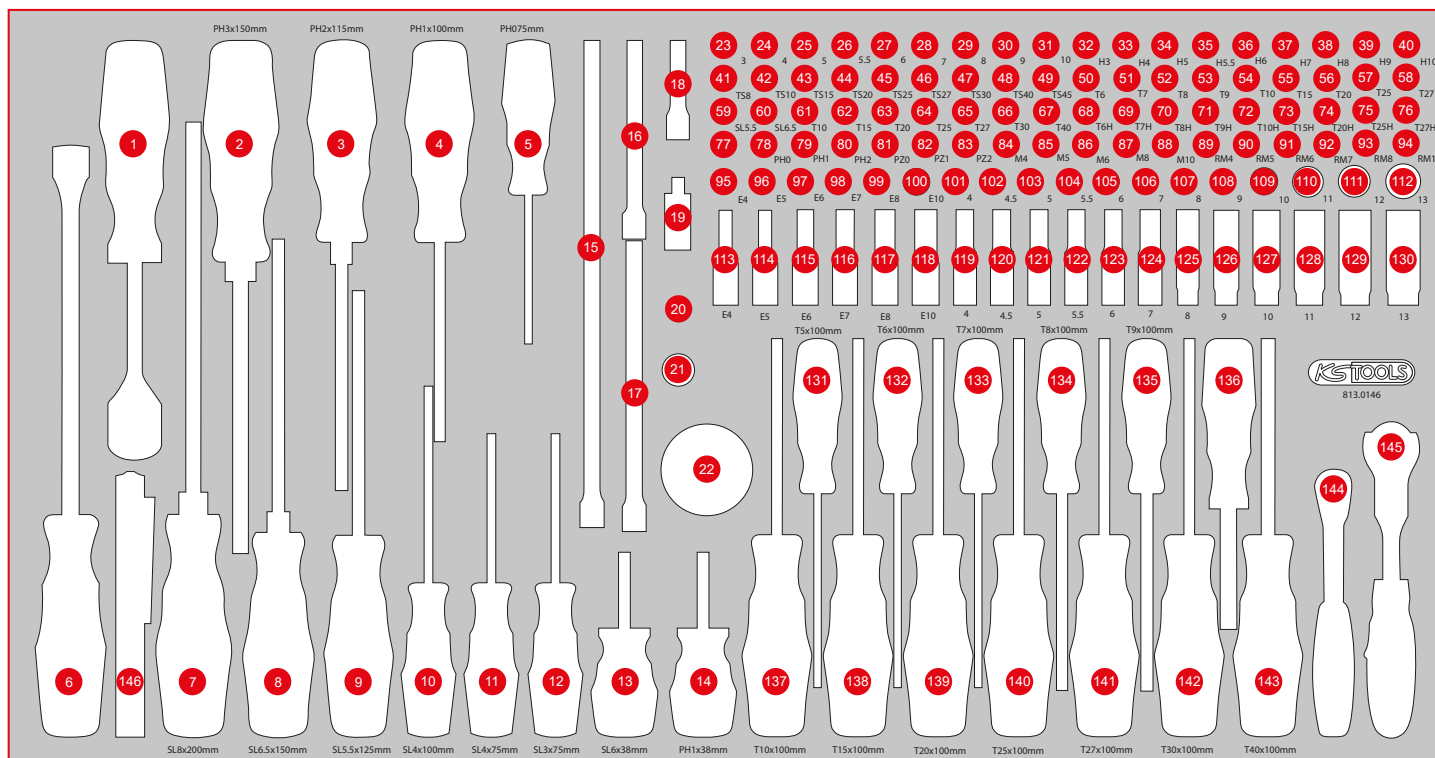

# L 1/4" Steckschlüssel- / und Schraubendreher-Satz

755 x 398

P25

Pos.	Code	Bezeichnung	Teiligkeit	Pos.	Code	Bezeichnung	Teiligkeit	Pos.	Code	Bezeichnung	Teiligkeit
1	911.8102	Hebeleisen, 15 x 185 mm	1	20	911.1494	1/4" Vergrößerungsadapter, 1/4"F x 3/8"M	1	43	911.1702	1/4" Bit-Stecknuss, Fünfstern mit Stirnlochbohrung, TS15	1
2	159.1024	ERGOTORQUEplus Schraubendreher, PH3, 265 mm	1	21	911.3897	3/8" Reduzieradapter, 3/8"F x 1/4"M	1	44	911.1703	1/4" Bit-Stecknuss, Fünfstern mit Stirnlochbohrung, TS20	1
3	159.1022	ERGOTORQUEplus Schraubendreher, PH2, 230 mm	1	22	914.1410	1/4" Mini-Hand-Umschaltknarre, 72 Zahn	1	45	911.1704	1/4" Bit-Stecknuss, Fünfstern mit Stirnlochbohrung, TS25	1
4	159.1029	ERGOTORQUEplus Schraubendreher, PH1, 205 mm	1	23	917.2443	1/4" Bit-Stecknuss Innensechskant mit Kugelkopf, 3 mm	1	46	911.1705	1/4" Bit-Stecknuss, Fünfstern mit Stirnlochbohrung, TS27	1
5	159.1027	ERGOTORQUEplus Schraubendreher, PH0, 155 mm	1	24	917.2444	1/4" Bit-Stecknuss Innensechskant mit Kugelkopf, 4 mm	1	47	911.1706	1/4" Bit-Stecknuss, Fünfstern mit Stirnlochbohrung, TS30	1
6	911.8103	Hebeleisen, 18 x 320 mm	1	25	917.2445	1/4" Bit-Stecknuss Innensechskant mit Kugelkopf, 5 mm	1	48	911.1707	1/4" Bit-Stecknuss, Fünfstern mit Stirnlochbohrung, TS40	1
7	159.1011	ERGOTORQUEplus Schlitz-Schraubendreher, 8 mm, 315 mm lang	1	26	917.24455	1/4" Bit-Stecknuss Innensechskant mit Kugelkopf, 5,5 mm	1	49	911.1708	1/4" Bit-Stecknuss, Fünfstern mit Stirnlochbohrung, TS45	1
8	159.1009	ERGOTORQUEplus Schlitz-Schraubendreher, 6,5 mm, 255 mm lang	1	27	917.2446	1/4" Bit-Stecknuss Innensechskant mit Kugelkopf, 6 mm	1	50	911.4407	1/4" Bit-Stecknuss Torx, T6	1
9	159.1006	ERGOTORQUEplus Schlitz-Schraubendreher, 5,5 mm, 230 mm lang	1	28	917.2447	1/4" Bit-Stecknuss Innensechskant mit Kugelkopf, 7 mm	1	51	911.4362	1/4" Bit-Stecknuss Torx, T7	1
10	159.1004	ERGOTORQUEplus Schlitz-Schraubendreher, 4 mm, 180 mm lang	1	29	917.2448	1/4" Bit-Stecknuss Innensechskant mit Kugelkopf, 8 mm	1	52	911.1448	1/4" Bit-Stecknuss Torx, T8	1
11	159.1003	ERGOTORQUEplus Schlitz-Schraubendreher, 4 mm, 155 mm lang	1	30	917.2449	1/4" Bit-Stecknuss Innensechskant mit Kugelkopf, 9 mm	1	53	911.1478	1/4" Bit-Stecknuss Torx, T9	1
12	159.1002	ERGOTORQUEplus Schlitz-Schraubendreher, 3 mm, 155 mm lang	1	31	917.2450	1/4" Bit-Stecknuss Innensechskant mit Kugelkopf, 10 mm	1	54	911.1442	1/4" Bit-Stecknuss Torx, T10	1
13	159.1001	ERGOTORQUEplus Schlitz-Schraubendreher, kurz, 6 mm	1	32	911.1436	1/4" Bit-Stecknuss Innensechskant, 3 mm	1	55	911.1443	1/4" Bit-Stecknuss Torx, T15	1
14	159.1141	ERGOTORQUEplus Schraubendreher, kurz, PH1	1	33	911.1437	1/4" Bit-Stecknuss Innensechskant, 4 mm	1	56	911.1444	1/4" Bit-Stecknuss Torx, T20	1
15	911.1543	1/4" Kipp-Verlängerung mit Antriebssechskant, 250 mm	1	34	911.1438	1/4" Bit-Stecknuss Innensechskant, 5 mm	1	57	911.1445	1/4" Bit-Stecknuss Torx, T25	1
16	911.1424	1/4" Verlängerung mit Antriebssechskant, 100 mm	1	35	911.14385	1/4" Bit-Stecknuss Innensechskant, 5,5 mm	1	58	911.1449	1/4" Bit-Stecknuss Torx, T27	1
17	911.1451	1/4" Verlängerung mit Antriebssechskant, 150 mm	1	36	911.1439	1/4" Bit-Stecknuss Innensechskant, 6 mm	1	59	911.1419	1/4" Bit-Stecknuss Schlitz, 5,5 mm	1
18	911.1423	1/4" Verlängerung mit Antriebssechskant, 50 mm	1	37	911.1440	1/4" Bit-Stecknuss Innensechskant, 7 mm	1	60	917.1421	1/4" Bit-Stecknuss Schlitz, 6,5 mm	1
19	911.1450	1/4" Kardangeln	1	38	911.1441	1/4" Bit-Stecknuss Innensechskant, 8 mm	1	61	911.3771	1/4" Bit-Stecknuss Torx mit Kugelkopf, T10	1
				39	917.1454	1/4" Bit-Stecknuss Innensechskant, 9 mm	1	62	911.3772	1/4" Bit-Stecknuss Torx mit Kugelkopf, T15	1
				40	917.1452	1/4" Bit-Stecknuss Innensechskant, 10 mm	1	63	911.3773	1/4" Bit-Stecknuss Torx mit Kugelkopf, T20	1
				41	917.1578	1/4" Torx Plus Bit-Stecknuß 8IPR	1	64	911.3774	1/4" Bit-Stecknuss Torx mit Kugelkopf, T25	1
				42	911.1701	1/4" Bit-Stecknuss, Fünfstern mit Stirnlochbohrung, TS10	1	65	911.3775	1/4" Bit-Stecknuss Torx mit Kugelkopf, T27	1
								66	911.3776	1/4" Bit-Stecknuss Torx mit Kugelkopf, T30	1
								67	911.3777	1/4" Bit-Stecknuss Torx mit Kugelkopf, T40	1