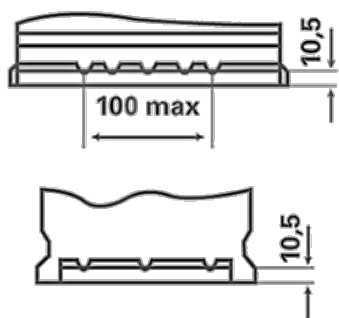

Capabilitate de descărcare adâncă ridicată

Pentru mai multe informații vizitați varta-automotive.com

INFORMAȚII REFERITOARE LA COMANDĂ

ETN:	544402044
Numar articol:	5444020443132
Short Code:	B18
Codul bară:	4016987119495
UK Code:	063
Unitatea de ambalare:	1
Paletă:	72

INFORMAȚII TEHNICE

Tensiune [V]:	12	Base Hold-down:	B13
Acumulator [Ah]:	44	Aspect:	0
Curent electric test-la-rece, EN [A]:	440	Tipuri de terminale:	1
Lungime [mm]:	207	Dimensiunea carcasei:	T4/LBN1
Latime [mm]:	175	Greutatea (gol):	11,29
Înălțime [mm]:	175		

B13

0

1

ø 19,5
H 18

ø 17,9
H 18

pos.

neg.