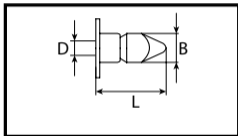

VAG

10
PCS

50043616

△ OE-No.
357827998

SWG Schraubenwerk
Gaisbach GmbH | Am
Bahnhof 50 | D-74638
Waldenburg | swg.de
info@swg.de

D	L	B
7 mm	21 mm	8 mm

Richtwerte, bij benadering, Valeur indicative, valor indicativo, os valores sujeitos a alterações