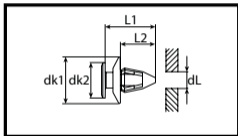

## 50042616

 **SWG**

△ OE-No.  
823867299

SWG Schraubenwerk  
Gaisbach GmbH | Am  
Bahnhof 50 | D-74638  
Waldenburg | swg.de  
info@swg.de

dk1	dk2	L1	L2	dL
18 mm	13,5 mm	21 mm	13,5 mm	8 mm

Richtwerte, bij benadering, Valeur indicative, valor indicativo, os valores sujeitos a alterações