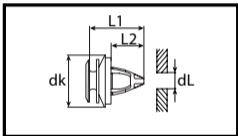

## 50030916

△ OE-No.  
51418224768

SWG Schraubenwerk  
Gaisbach GmbH | Am  
Bahnhof 50 | D-74638  
Waldenburg | swg.de  
info@swg.de

dk	L1	L2	dL
18 mm	21 mm	14 mm	8 mm

Richtwerte, bij benadering, Valeur indicative, valor indicativo, os valores sujeitos a alterações