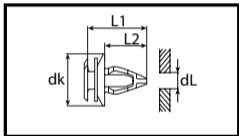

# SWG

△ OE-No.  
51411973500

SWG Schraubenwerk  
Gaisbach GmbH | Am  
Bahnhof 50 | D-74638  
Waldenburg | swg.de  
info@swg.de

dk	L1	L2	dL
18 mm	21 mm	14 mm	8 mm

Richtwerte, bij benadering, Valeur indicative, valor indicativo, os valores sujeitos a alterações