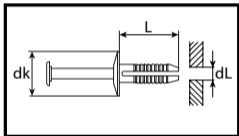

BMW

10
PCS

50030116

SWG

\triangle OE-No.
51118174185

SWG Schraubenwerk
Gaisbach GmbH | Am
Bahnhof 50 | D-74638
Waldenburg | swg.de
info@swg.de

dk	L	dL
20 mm	15 mm	6 mm

Richtwerte, bij benadering, Valeur indicative, valor indicativo, os valores sujeitos a alterações