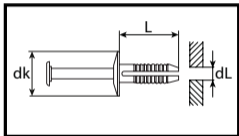

SWG Schraubenwerk
Gaisbach GmbH | Am
Bahnhof 50 | D-74638
Waldenburg | swg.de
info@swg.de

dk	L	dL
20 mm	14 mm	8 mm

Richtwerte, bij benadering, Valeur indicative, valor indicativo, os valores sujeitos a alterações