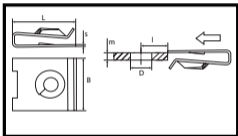

6,3 / 0,5 - 1,8 ²⁰ PCS

50040816

SWG Schraubenwerk
Gaisbach GmbH | Am
Bahnhof 50 | D-74638
Waldenburg | swg.de
info@swg.de

B	D	m min. - max.	L	s
14,3 mm	6,3 mm	0,5-1,8 mm	27,3 mm	0,9 mm

Richtwerte, bij benadering, Valeur indicative, valor indicativo, os valores sujeitos a alterações