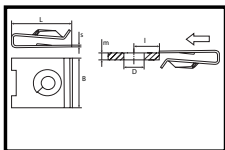

4,8 / 0,7 - 2 ⁵⁰ PCS

4,8 / 0,7 - 2 ⁵⁰ PCS

5001136525

SWG Schraubenwerk Gaisbach GmbH | Am Bahnhof 50 | D-74638 Waldenburg
swg.de | info@swg.de

B	D	m min. - max.	L	s	l
14,5 mm	4,8 mm	0,7-2 mm	15 mm	0,7 mm	6 mm