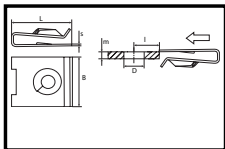

5,5 / 1,2 - 2 100 PCS

5,5 / 1,2 - 2 100 PCS

5001157725

SWG Schraubenwerk Gaisbach GmbH | Am Bahnhof 50 | D-74638 Waldenburg
swg.de | info@swg.de

Blechmutter VAG VZ | Écrou de carrosserie | Grapa de chapa VAG, cincada | Sheet metal nut VAG ZP | Piastrina VAG ZP

B	D	m min. - max.	L	s	l
13 mm	5,6 mm	1,2-2 mm	20,5 mm	0,8 mm	10 mm

Richtwerte, bij benadering, Valeur indicative, valor indicativo, os valores sujeitos a alterações

5001157725