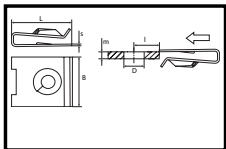

4,8 / 0,5 - 1,75 100
PCS

 **SWG**

4,8 / 0,5 - 1,75 100
PCS

5001152225

SWG Schraubenwerk Gaisbach GmbH | Am Bahnhof 50 | D-74638 Waldenburg
swg.de | info@swg.de

Blechmutter VAG VZ | Écrou de carrosserie | Grapa de chapa VAG, cincada | Sheet
metal nut VAG ZP | Piastrina VAG ZP

B	D	m min. - max.	L	s	l
11 mm	4,8 mm	0,5-1,8 mm	16 mm	0,5 mm	7,5 mm

Richtwerte, bij benadering, Valeur indicative, valor indicativo, os valores sujeitos a alterações

5001152225