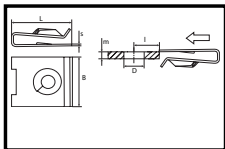

4,8 / 0,7 - 1,7 50
PCS

 **SWG**

4,8 / 0,7 - 1,7 50
PCS

5001147025

SWG Schraubenwerk Gaisbach GmbH | Am Bahnhof 50 | D-74638 Waldenburg
swg.de | info@swg.de

Blechmutter VAG VZ | Écrou de carrosserie | Grapa de chapa VAG, cincada | Sheet
metal nut VAG ZP | Piastrina VAG ZP

B	D	m min. - max.	L	s	l
16 mm	4,8 mm	0,7-1,7 mm	20 mm	0,7 mm	10,7 mm

Richtwerte, bij benadering, Valeur indicative, valor indicativo, os valores sujeitos a alterações

5001147025