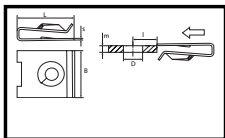

6,3 / 0,7 - 2 ¹⁰⁰ PCS

 **SWG**

Blechmutter VAG VZ | Écrou de carrosserie | Grapa de chapa VAG, cincada | Sheet metal nut VAG ZP | Piastrina VAG ZP

6,3 / 0,7 - 2 ¹⁰⁰ PCS

5001136925

SWG Schraubenwerk Gaisbach GmbH | Am Bahnhof 50 | D-74638 Waldenburg
swg.de | info@swg.de

Blechmutter VAG VZ | Écrou de carrosserie | Grapa de chapa VAG, cincada | Sheet metal nut VAG ZP | Piastrina VAG ZP

B	D	m min. - max.	L	s	l
16 mm	6,3 mm	0,7-2 mm	25,5 mm	0,8 mm	13 mm

Richtwerte, bij benadering, Valeur indicative, valor indicative, os valores sujeitos a alterações