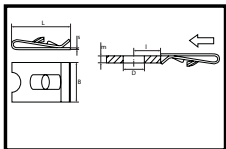

4,2 / 0,5 - 1,75 100
PCS

 **SWG**

4,2 / 0,5 - 1,75 100
PCS

5001136225

SWG Schraubenwerk Gaisbach GmbH | Am Bahnhof 50 | D-74638 Waldenburg
swg.de | info@swg.de

Blechmutter VAG VZ | Écrou de carrosserie | Grapa de chapa VAG, cincada | Sheet
metal nut VAG ZP | Piastrina VAG ZP

B	D	m min. - max.	L	s	l
11 mm	4,2 mm	0,5-1,8 mm	16,5 mm	0,7 mm	7,5 mm

Richtwerte, bij benadering, Valeur indicative, valor indicativo, os valores sujeitos a alterações

5001136225

4 009146 022255